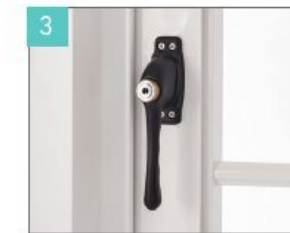

3 推射把手鎖 (有鎖)