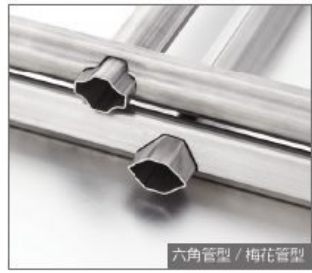

13cm橫拉窗系列

專利設計

不銹鋼防盜穿梭管

設計於複層玻璃內，在外力破壞下，仍有保護作用，延遲破壞速度。