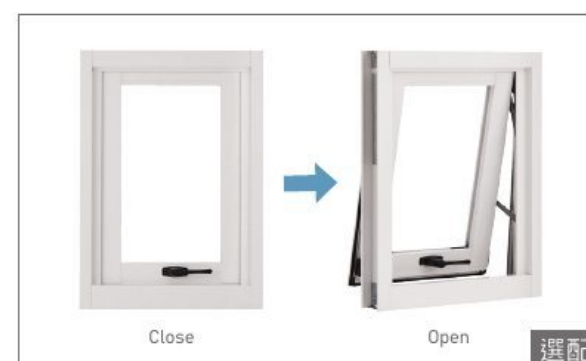

上掀窗

將推射窗結構選配隱藏式機械式檔點，可改為上掀窗。