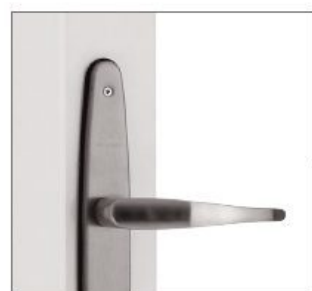

• 性能可能因窗型、尺寸、玻璃厚度及周遭環境而產生不同結果

氣密門系列

氣密連動把手鎖

搭配連動按壓把手設計，增強推射氣密門關閉時的密合度。

旋轉鈕

多點式連動桿

使窗扇關閉時密合度高，達到最佳隔音與氣密效果。

橫防垂輪