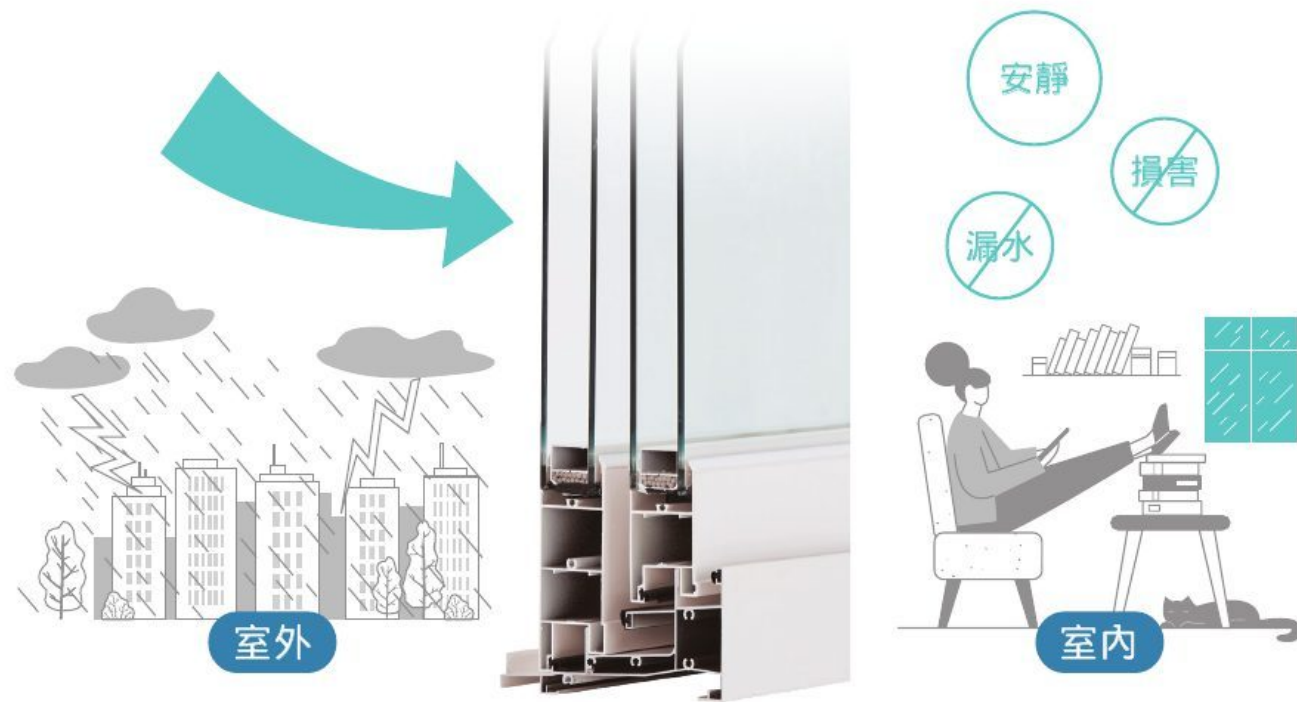

高品質性能實現舒適的室內環境

抗風壓性能 領先國家標準 3600Pa，風力等級 16 約為強度颱風
鵝牌高達 5000Pa 以上，可承受 17 級風力