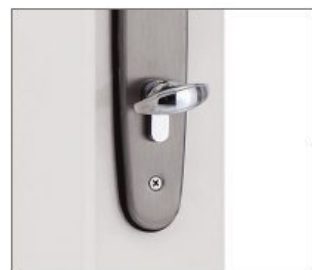

氣密門系列

氣密連動把手鎖

搭配連動按壓把手設計，增強推射氣密門關閉時的密合度。

旋轉鈕

多點式連動桿

使窗扇關閉時密合度高，達到最佳隔音與氣密效果。

橫防垂輪

使內扇開關時更容易，並可防止內框下垂。

複層玻璃 15 年不起霧保固

國內首創骨架內部填充長效型乾燥劑，使玻璃內部不殘留濕氣，搭配鵝牌的形象標誌，玻璃外觀簡約大方。

內外框階梯設計

窗框高低階設計，在遇水時能迅速順流而下不滲入。

型號規格

型號	隔音性 ISTC	隔音性 CNS	強度性能	氣密性能	水密性能
氣密門	37dB	30dB	5000Pa	2 等級	1500Pa

• 性能可能因窗型、尺寸、玻璃厚度及周遭環境而產生不同結果