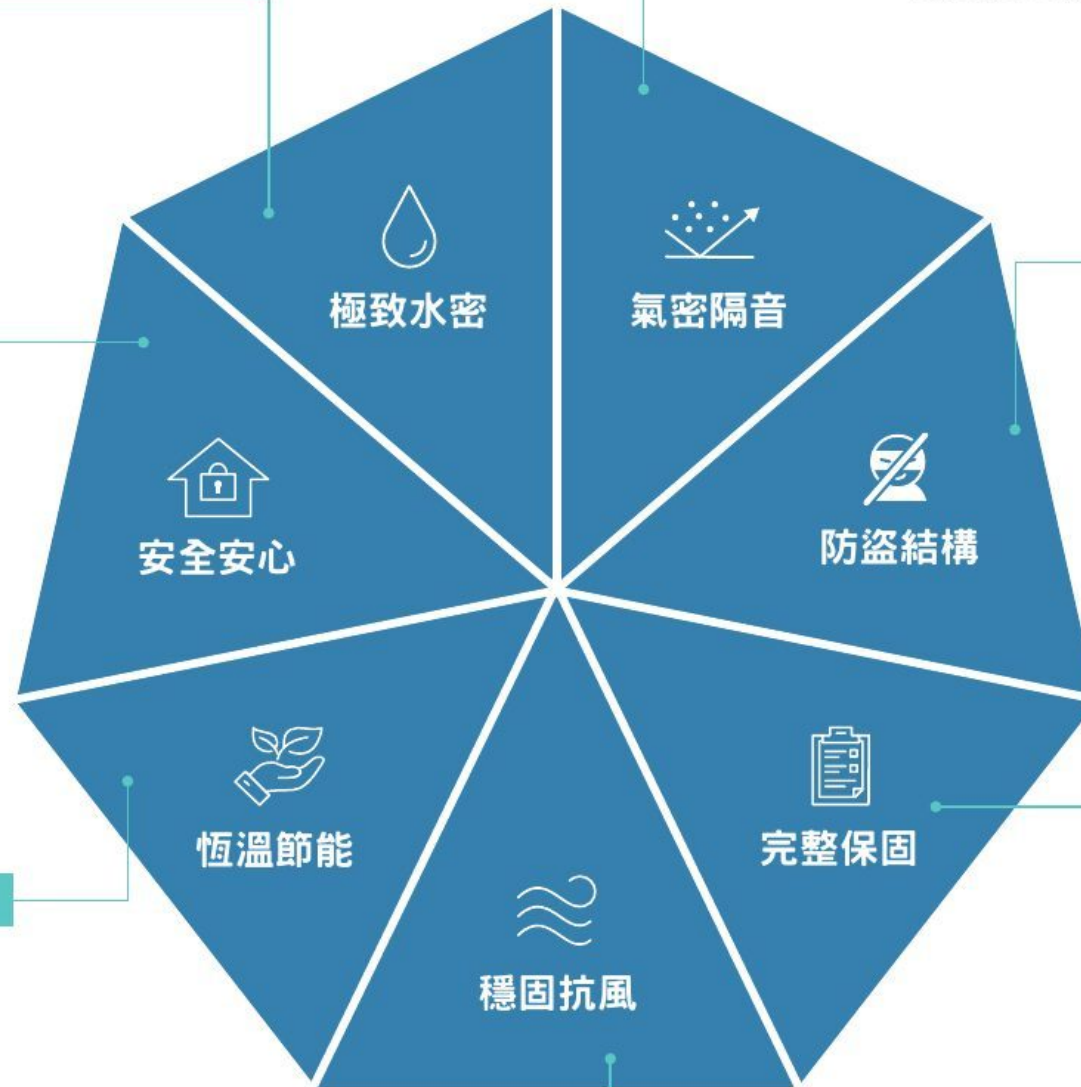

鵝牌氣密窗 7 大特色

每扇窗都來自於鵝牌的用心與堅持

水密性能達 1750Pa · 超越國家最高標準 3.5 倍

- 內外框階梯設計
- 9 片複合式配件

獨家專利

- 複層穿梭管防盜結構
- 四道防盜設計
 - 外框防盜固定鎖
 - 防盜紗窗鎖
 - 內框防盜鎖
 - 外框防撬固定檔

氣密數據達國家標準 2 以下

- 專利雙氣密結構
- 多條隔音氣密條採用美國進口 SANTOPRENE 熱塑性橡膠
- 氣密條造型再進化 · 提升耐磨、堅固、省力等功效